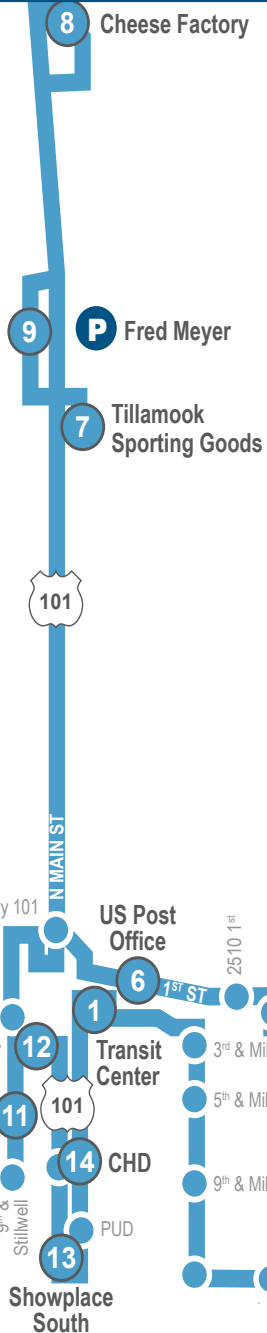

ROUTE/ RUTA 1 Tillamook Town Loop

SERVICE OPERATES 7 DAYS A WEEK
EL SERVICIO OPERA LOS 7 DÍAS DE LA SEMANA

TO PURCHASE TICKETS OR PASSES ONLINE,
PLEASE SCAN THE QR CODE. PARA COMPRAR
BOLETOS O PASES EN LINEA, POR FAVOR
ESCANEE EL CÓDIGO QR.

Transit Center 2nd & Laurel	Tillamook Bay Community College	Fairview Rd	Department of Human Services	The Wave (TCTD) Office	US Post Office	Tillamook Sporting Goods	Cheese Factory	Fred Meyer	Tillamook County Hospital	YMCA	Safeway	Showplace South	County Health Department	Transit Center 2nd & Laurel
1	2	3	4	5	6	7	8	9	10	11	12	13	14	1
7:00	7:09	7:16	7:18	7:20	7:23	7:26	7:29	7:32	7:40	7:44	7:46	7:48	7:49	7:50
8:00	8:09	8:16	8:18	8:20	8:23	8:26	8:29	8:32	8:40	8:44	8:46	8:48	8:49	8:50
9:00	9:09	9:16	9:18	9:20	9:23	9:26	9:29	9:32	9:40	9:44	9:46	9:48	9:49	9:50
10:00	10:09	10:16	10:18	10:20	10:23	10:26	10:29	10:32	10:40	10:44	10:46	10:48	10:49	10:50
11:00	11:09	11:16	11:18	11:20	11:23	11:26	11:29	11:32	11:40	11:44	11:46	11:48	11:49	11:50
12:00	12:09	12:16	12:18	12:20	12:23	12:26	12:29	12:32	12:40	12:44	12:46	12:48	12:49	12:50
1:00	1:09	1:16	1:18	1:20	1:23	1:26	1:29	1:32	1:40	1:44	1:46	1:48	1:49	1:50
2:00	2:09	2:16	2:18	2:20	2:23	2:26	2:29	2:32	2:40	2:44	2:46	2:48	2:49	2:50
3:00	3:09	3:16	3:18	3:20	3:23	3:26	3:29	3:32	3:40	3:44	3:46	3:48	3:49	3:50
4:00	4:09	4:16	4:18	4:20	4:23	4:26	4:29	4:32	4:40	4:44	4:46	4:48	4:49	4:50
5:00	5:09	5:16	5:18	5:20	5:23	5:26	5:29	5:32	5:40	5:44	5:46	5:48	5:49	5:50
6:00	6:09	6:16	6:18	6:20	6:23	6:26	6:29	6:32	6:40	6:44	6:46	6:48	6:49	6:50

Bold/ Negritas = PM