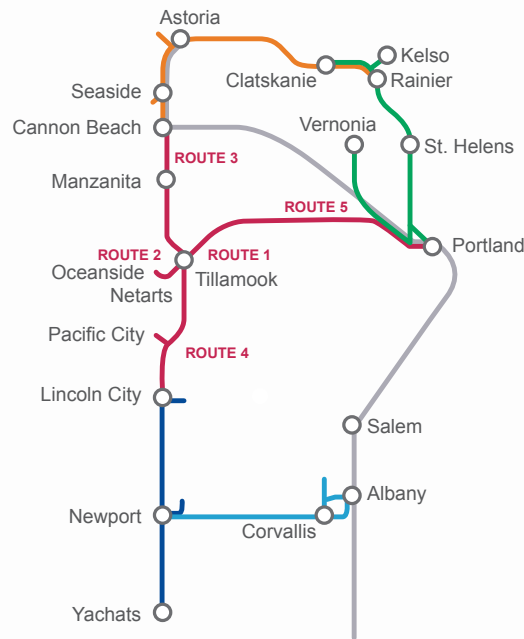

Fares/ Tarifas

Day Pass/ Pase diario

All In-County Routes/ Todo en rutas del condado.....$3.00
Reduced/ Reducido.....$1.50

Child Fares/ Tarifas Para Niños

Child/ Niño (0-18).....FREE

Single Fare (per route)/ Tarifa única (por ruta)

Regular/ Regular.....$1.00
Reduced/ Reducido....$0.50
With Deviation/ Con desviación....$2.00
Reduced with Deviaton/ reducido con la desviación...$1.50

Monthly Pass/ Pase mensual

Regular/ Regular.....$30
Reduced/ Descuento.....$20

Deviation 10-Trip Passes/ Pases de desviación de 10 viajes

Regular/ Regular.... $20.00

Reduced fares offered for age 60+, children, & individuals with verifiable short or long term disability/ Se ofrecen tarifas con descuento para mayores de 60 años, niños y personas con discapacidades de corto o largo plazo comprobables.

No Bus Service/

No Hay Servicio de Autobuses

New Years Day/ Año Nuevo

Thanksgiving Day/ Día de Gracias

Christmas Day/ Navidad

Route & Schedule Info/

Información de Rutas y Horarios

800-815-8283

www.TillamookBus.com

800-735-2700/TTY

nwCONNECTOR
NWCONNECTOR.ORG

NWCONNECTOR Visitor Pass/ Pase Para Visitantes
3 Days/ 3 Días $25
7 Days/ 7 Días $30

(includes a round trip to Portland or Salem and unlimited travel on NWConnector routes/ Incluye un viaje redondo a Portland o Salem y viajes ilimitados en las rutas de NWConnector)

CONNECTING SERVICES/ SERVICIOS DE CONEXIÓN

Lincoln County Transit
nwconnector.org | 541-265-4900

Sunset Empire Transportation District
nwconnector.org | 503-861-7433

Point Bus
oregon-point.com | 1-888-846-4183

Greyhound
greyhound.com | 1-800-231-2222

Amtrak
amtrak.com | 1-800-872-7245

Tri-Met
trimet.org | 503-238-7433

Route/ Ruta 1 Tillamook Town Loop

Effective March 31, 2024
Efectivo el 31 de marzo de 2024