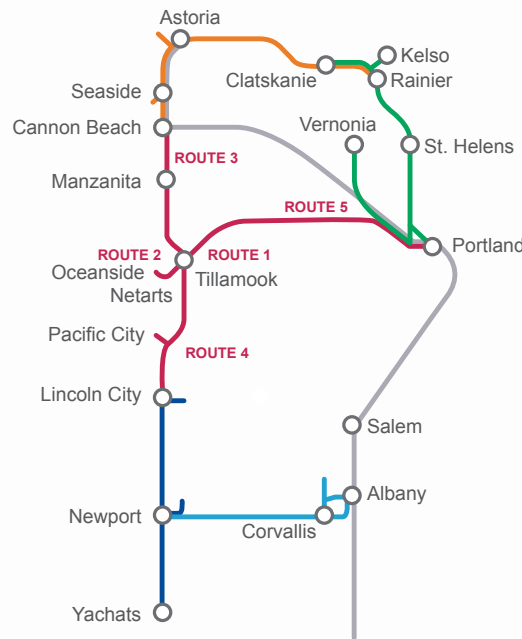

Fares/ Tarifas

Day Pass/ Pase diario

All In-County Routes/ Todo en rutas del condado.....$3.00
Reduced/ Reducido.....$1.50

Child Fares/ Tarifas Para Niños

Child/ Niño (0-18).....FREE

Single Fare (per route)/ Tarifa única (por ruta)

Regular/ Regular.....$1.00
Reduced/ Reducido....$0.50
With Deviation/ Con desviación....$2.00
Reduced with Deviaton/ reducido con la desviación...$1.50

Monthly Pass/ Pase mensual

Regular/ Regular.....$30
Reduced/ Descuento.....$20

Deviation 10-Trip Passes/ Pases de desviación de 10 viajes

Regular/ Regular.... $20.00

Reduced fares offered for age 60+, children, & individuals with verifiable short or long term disability/ Se ofrecen tarifas con descuento para mayores de 60 años, niños y personas con discapacidades de corto o largo plazo comprobables.

No Bus Service/

No Hay Servicio de Autobuses

New Years Day/ Año Nuevo

Thanksgiving Day/ Día de Gracias

Christmas Day/ Navidad

Route & Schedule Info/

Información de Rutas y Horarios

800-815-8283

www.TillamookBus.com

800-735-2700/TTY

nwCONNECTOR
NWCONNECTOR.ORG

NWCONNECTOR Visitor Pass/ Pase Para Visitantes

3 Days/ 3 Días $25
7 Days/ 7 Días $30

(includes a round trip to Portland or Salem and unlimited travel on NWConnector routes/ Incluye un viaje redondo a Portland o Salem y viajes ilimitados en las rutas de NWConnector)

CONNECTING SERVICES/ SERVICIOS DE CONEXIÓN

Lincoln County Transit

nwconnector.org | 541-265-4900

Sunset Empire Transportation District

nwconnector.org | 503-861-7433

Point Bus

oregon-point.com | 1-888-846-4183

Greyhound

greyhound.com | 1-800-231-2222

Amtrak

amtrak.com | 1-800-872-7245

Tri-Met

trimet.org | 503-238-7433

Route/ Ruta 3 Cannon Beach/Manzanita

Effective March 31, 2024
Efectivo el 31 de marzo de 2024