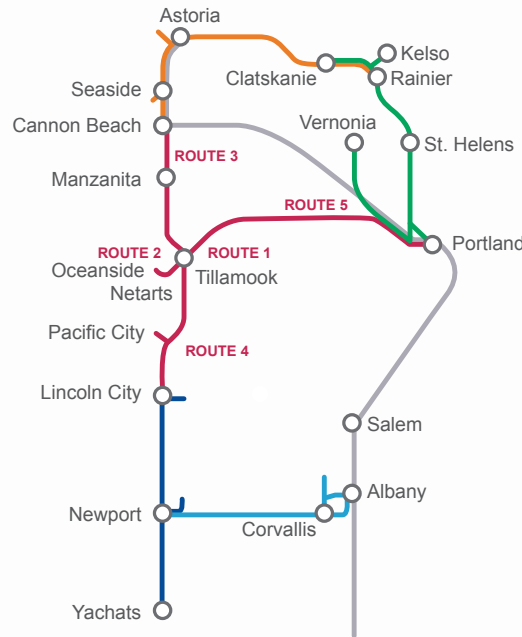

Fares/ Tarifas

Day Pass/ Pase diario

All In-County Routes/ Todo en rutas del condado.....$3.00
Reduced/ Reducido.....$1.50

Child Fares/ Tarifas Para Niños

Child/ Niño (0-18).....FREE

Single Fare (per route)/ Tarifa única (por ruta)

Regular/ Regular.....$1.00
Reduced/ Reducido....$0.50
With Deviation/ Con desviación....$2.00
Reduced with Deviaton/ reducido con la desviación...$1.50

Monthly Pass/ Pase mensual

Regular/ Regular.....$30
Reduced/ Descuento.....$20

Deviation 10-Trip Passes/ Pases de desviación de 10 viajes

Regular/ Regular.... $20.00

Reduced fares offered for age 60+, children, & individuals with verifiable short or long term disability/ Se ofrecen tarifas con descuento para mayores de 60 años, niños y personas con discapacidades de corto o largo plazo comprobables.

No Bus Service/

No Hay Servicio de Autobuses

New Years Day/ Año Nuevo

Thanksgiving Day/ Día de Gracias

Christmas Day/ Navidad

Route & Schedule Info/

Información de Rutas y Horarios

800-815-8283
www.TillamookBus.com
800-735-2700/TTY

nwCONNECTOR
NWCONNECTOR.ORG

NWCONNECTOR Visitor Pass/ Pase Para Visitantes
3 Days/ 3 Días $25
7 Days/ 7 Días $30

(includes a round trip to Portland or Salem and unlimited travel on NWConnector routes/ Incluye un viaje redondo a Portland o Salem y viajes ilimitados en las rutas de NWConnector)

CONNECTING SERVICES/ SERVICIOS DE CONEXIÓN

Lincoln County Transit
nwconnector.org | 541-265-4900

Sunset Empire Transportation District
nwconnector.org | 503-861-7433

Point Bus
oregon-point.com | 1-888-846-4183

Greyhound
greyhound.com | 1-800-231-2222

Amtrak
amtrak.com | 1-800-872-7245

Tri-Met
trimet.org | 503-238-7433

Route/ Ruta 6

Port of Tillamook Bay Loop

Effective March 31, 2024
Efectivo el 31 de marzo de 2024