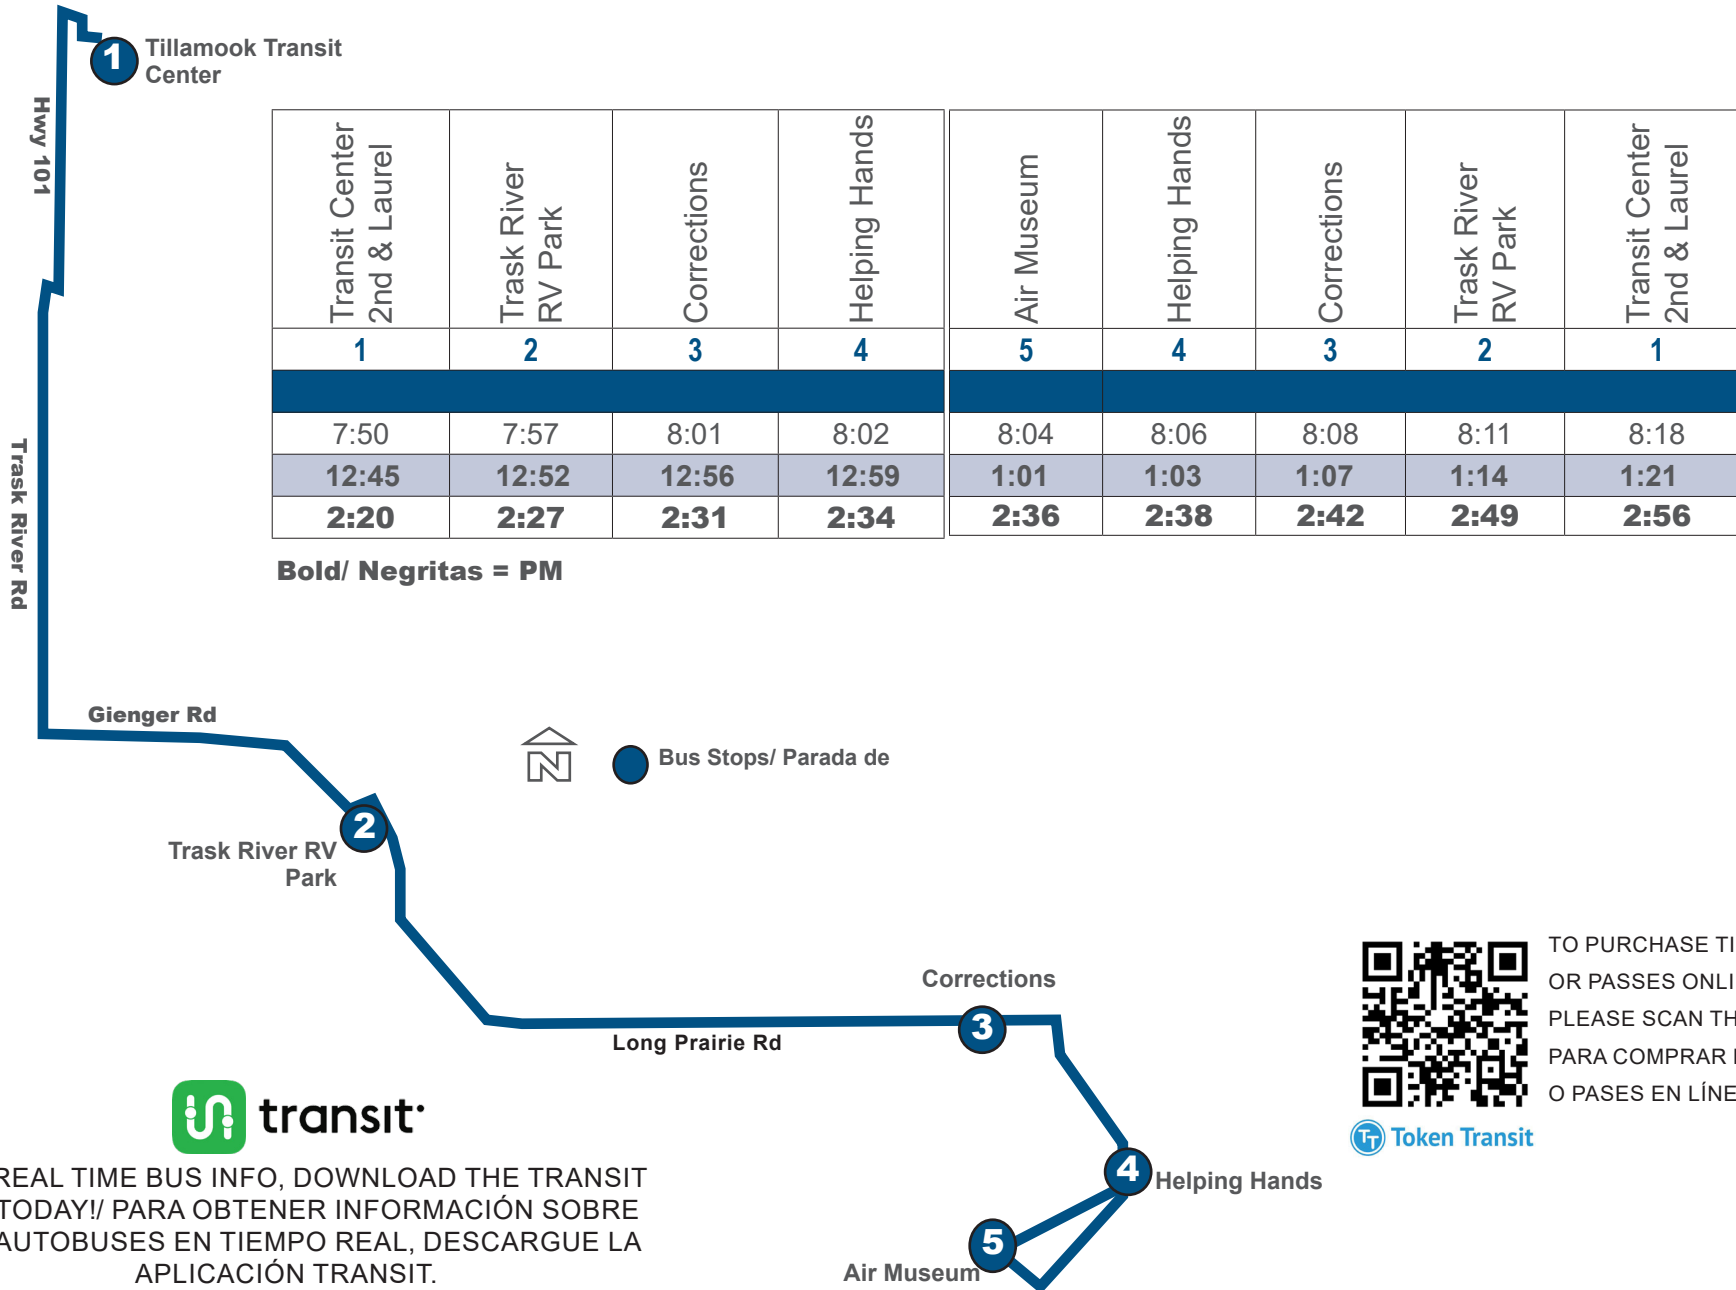

Greyhound
greyhound.com | 1-800-231-2222

Amtrak
amtrak.com | 1-800-872-7245

Tri-Met
trimet.org | 503-238-7433

Route/ Ruta 6

Port of Tillamook Bay Loop

Effective March 31, 2024
 Efectivo el 31 de marzo de 2024

Tillamook County Transportation District

ROUTE/ RUTA 6

Port of Tillamook Bay

SERVICE OPERATES 7 DAYS A WEEK
EL SERVICIO OPERA LOS 7 DÍAS DE LA SEMANA

FOR REAL TIME BUS INFO, DOWNLOAD THE TRANSIT APP TODAY! PARA OBTENER INFORMACIÓN SOBRE LOS AUTOBUSES EN TIEMPO REAL, DESCARGUE LA APLICACIÓN TRANSIT.